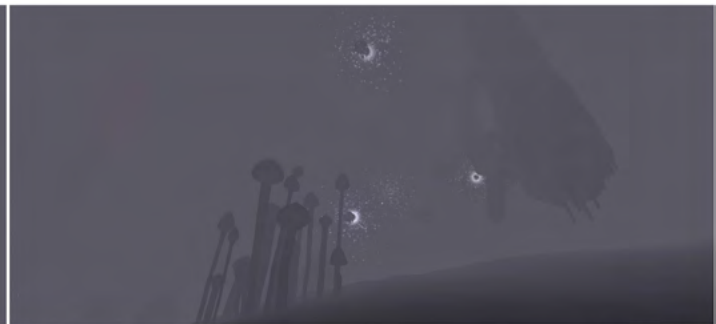

N-h,

sandrine deumier 2022

« The task is to make kin in lines of inventive connection as a practice of learning to live and die well with each other in a thick present »

Donna Haraway, *Staying with the Trouble*

Notes

Poésie en réalité virtuelle

Environnement immersif interactif

En tissant des imaginaires sur le mode du biomimétisme, *N-h9* est une expérience de poésie immersive qui tente de développer des notions d'interrelations comme liens directeurs pour construire des scènes de relations symbiotiques entre humains et non-humains.

Durée approximative : 20min

Avec le soutien de la Région Occitanie / Pyrénées-Méditerranée
et de Taipei Artist Village

Synopsis

Les paysages d'interrelations

L'atmosphère, lunaire et brumeuse, est constellée de lucioles. Ces lucioles sont extrêmement mobiles, à la limite du visible. Évanescents, presque en-deçà de l'image - une multitude d'êtres évanescents et multi-formes se développant pour créer une sorte d'espace entièrement mouvant au devenir imprévisible. Ces êtres-éléments sont interchangeableables, déclinables et modifiables à l'infini. Chacun de ces êtres est une unité mobile, perméable et interchangeable : une partie du tout, le tout, l'autre partie et l'envers.